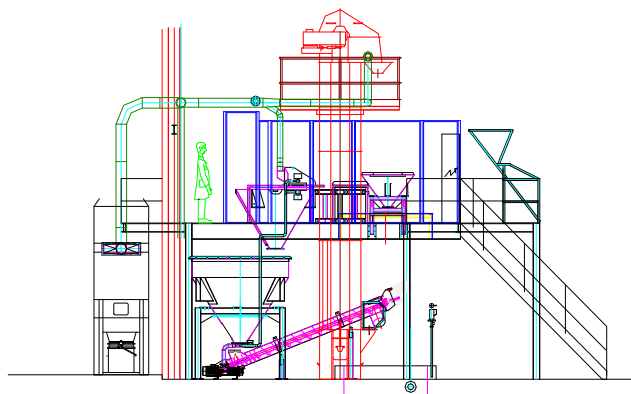

## INGENIERIE :

## DESCRIPTIF DE L'OPÉRATION :

Conception et réalisation clef en main d'une installation de fabrication et de conditionnement de colles en pâte.

- Stockage
- Dosage
- Pesage
- Mélange
- Conditionnement

Sur le site d'Espira de l'Agly (66)