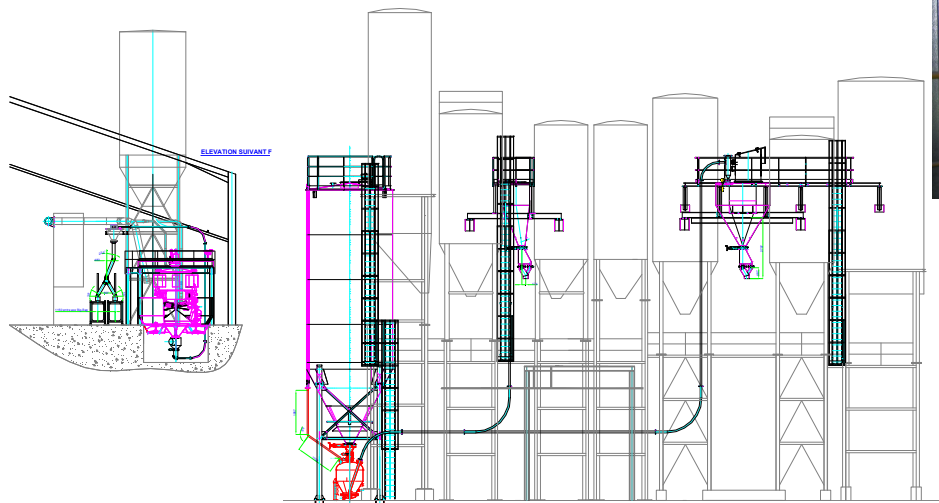

## CLIENT :

## DESCRIPTIF DE L'OPÉRATION :

Réalisation d'une installation de stockage, transfert pneumatique, dosage, pesage de béatite.

**MISSION :** Conception, études, fourniture, montage et mise en service

**DATE DE RÉALISATION :** 2006